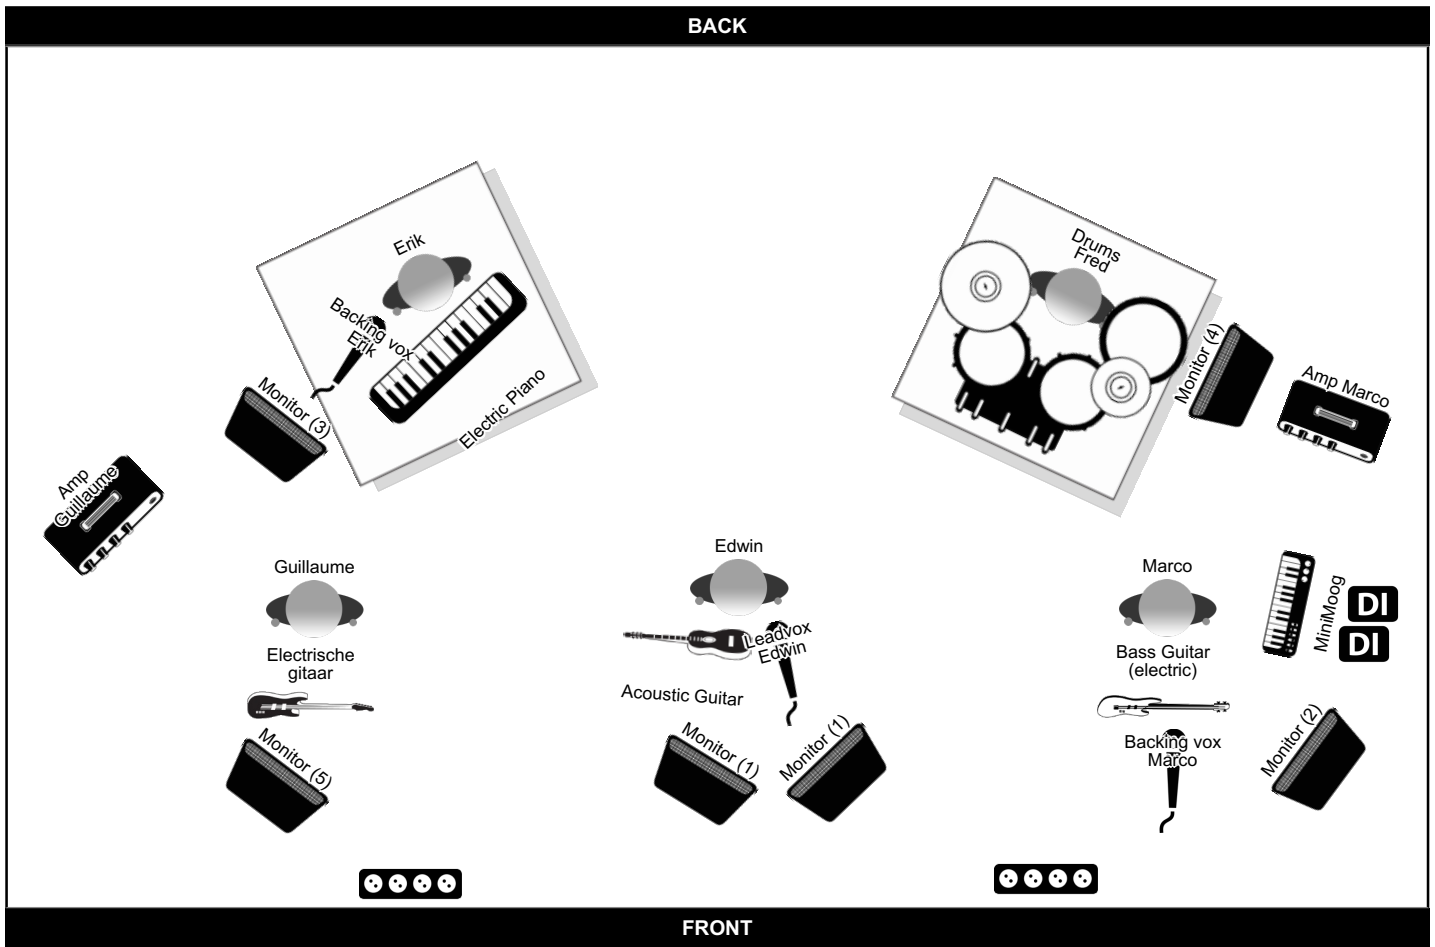

### Extra Info

- stroompunten vooraan stage ivm pedalboards
- indien mogelijk / aanwezig staan Erik (toetsen) en Fred (drums) op risers
- Fred is een zeer gecontroleerde drummer, dus géén plexi schermen!
- Edwin zingt door eigen Sennheiser E865 condensator mic en Boss VE-500 microprocessor. Vocals daarmee stereo (eigen DI L/R op pedalboard Edwin)
- Akoestische gitaar rechtstreeks vanaf DI L/R op pedalboard Edwin
- Erik heeft eigen Radial L/R/ DI voor toetsen
- Géén strobo's of zware rookmachines! Klein beetje rook langs de vloer tbv licht is okay

### Monitor Groups

Group	Soundmix
Group 1	Edwin: Lead vocals / Akoestische gitaar / Keyboards
Group 2	Marco: Keyboards / Vocals Marco/ Vocals Erik
Group 3	Erik: Alle vocals / Alle gitaren / Keyboards / Basgitaar
Group 4	Fred: Mix FOH (alle instrumenten en zang)
Group 5	Guillaume: Lead vocals / Electrische gitaar / Bass / Kick/ Keyboards
Group 6	Click to edit

### Line Up

Name	Instrument
Edwin	Acoustic Guitar, Leadvox Edwin
Fred	Drums
Erik	Electric Piano, Backing vox Erik
Guillaume	Electrische gitaar, Amp Guillaume
Marco	Bass Guitar (electric), Backing vox Marco, Amp Marco, MiniMoog