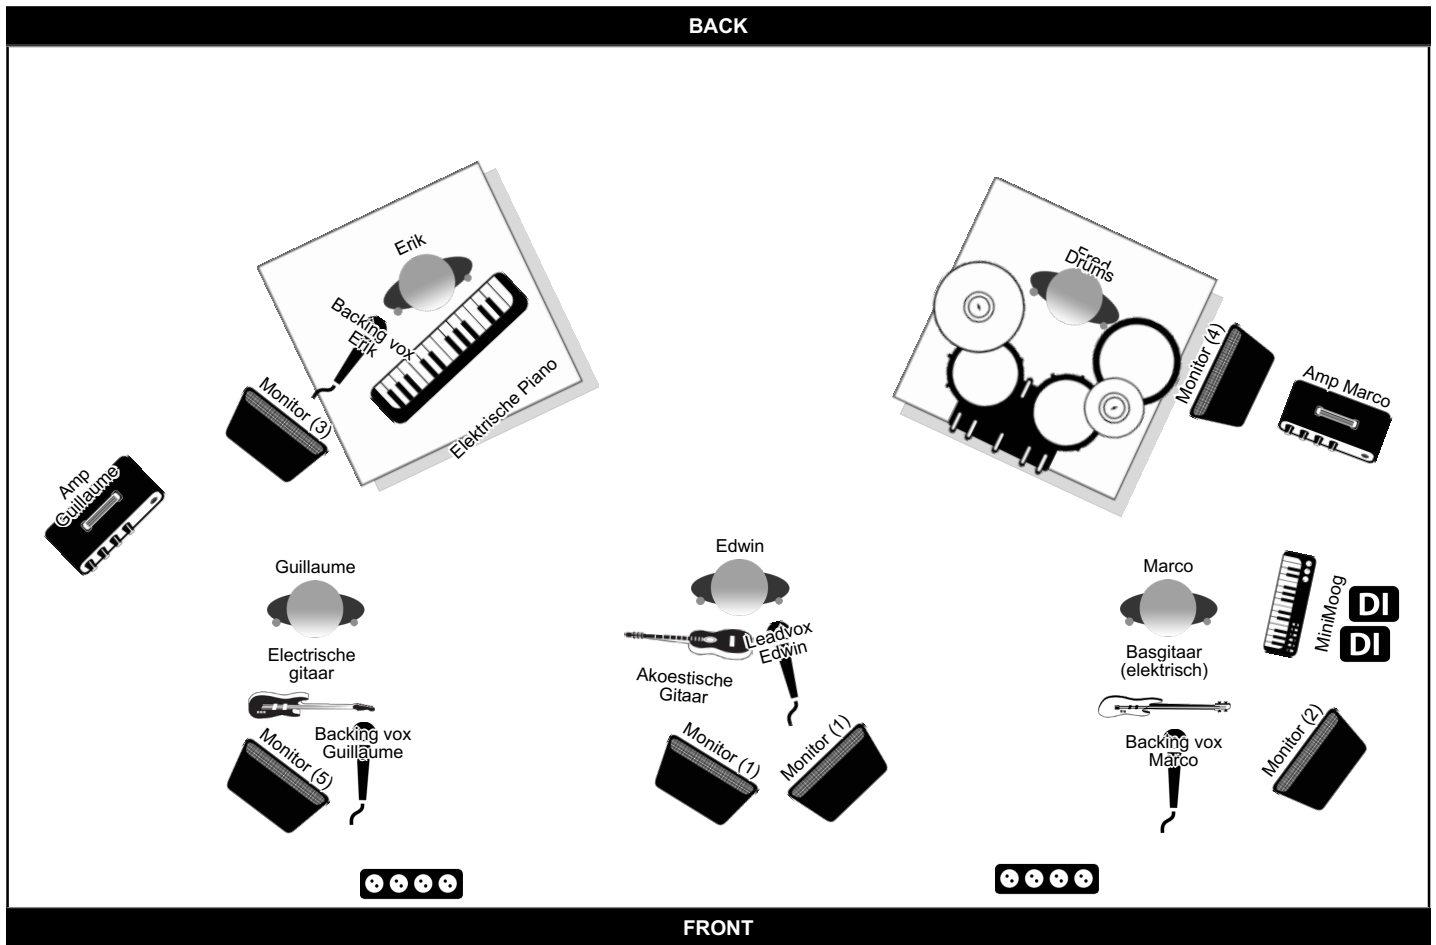

Silver Pockets Full (SPF Stage Setup 2023)

<https://www.silverpocketsfull.nl>

Contact: Edwin Dortland (0031 -(0)6-55377447 / info@silverpocketsfull.nl)

Extra Info

- stroompunten vooraan stage ivm pedalboards
- indien mogelijk / aanwezig staan Erik (toetsen) en Fred (drums) op risers. LET OP: setup drums is gewoon rechtshandig (itt het plaatje)
- Fred is een zeer gecontroleerde drummer, dus géén plexi schermen!
- Edwin zingt door eigen Sennheiser E865 condensator mic en Boss VE-500 microprocessor. Vocals daarmee liefst stereo (eigen DI L/R op pedalboard Edwin). Geen extra reverbs / delays via FOH svp.
- Akoestische gitaar rechtstreeks vanaf DI L/R op pedalboard Edwin
- Erik heeft eigen Radial L/R/ DI voor toetsen
- Géén strobo's of zware rookmachines! Beetje rook langs de vloer tbv licht is okay

Monitor Groepen

Groep	Geluidsmix
Groep 1	Edwin: Lead vocals / Akoestische gitaar / Keyboards
Groep 2	Marco: Keyboards / Vocals Marco/ Vocals Erik/ MiniMoog
Groep 3	Erik: Alle vocals / Alle gitaren / Keyboards / Basgitaar
Groep 4	Fred: Mix FOH (alle instrumenten en zang)
Groep 5	Guillaume: Lead vocals / Electricse gitaar / Bass / Kick/ Keyboards
Groep 6	Group 2

Silver Pockets Full (SPF Stage Setup 2023)

Contact: Edwin Dortland (0031 -(0)6-55377447 / info@silverpocketsfull.nl)

Priklijst

Kanaal	Bandlid	Instrument	Mic / DI	Insert
1	Fred	Kick	Mic	
2	Fred	Snare	Mic	
3	Fred	Hihat	Mic	
4	Fred	Racktom 1	Mic	
5	Fred	Floortom 1	Mic	
6	Fred	Overheads L	Mic	
7	Fred	Overheads R	Mic	
8	Guillaume	Electrische gitaar	Mic	
9	Erik	Keyboards L	XLR in eigen DI L	
10	Erik	Keyboards R	XLR in eigen DI R	
11	Edwin	Gitaar akoestisch L	XLR in DI pedalboard	
12	Edwin	Gitaar akoestisch R	XLR in DI pedalboard	
13	Marco	Basgitaar	Mic of DI	
14	Marco	MiniMoog L	DI	
15	Marco	MiniMoog R	DI	
16	Erik	Backing vox Erik	Mic	
17	Edwin	Lead vocals L	XLR in DI pedalboard	
18	Edwin	Lead vocals R	XLR in DI Pedalboard	
19	Marco	Backing vox Marco	Mic	
20	Guillaume	Backing vox Guillaume	Mic	